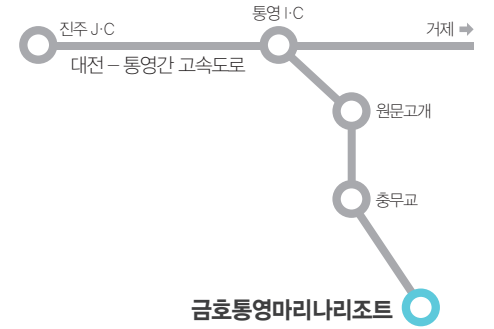

KUMHO TONGYEONG MARINA RESORT
KUMHO JEJU RESORT
KUMHO HWASUN SPA RESORT
KUMHO SEORAK RESORT
ASAN SPAVIS
ASAN SPAFORE
ASIANA COUNTRY CLUB
ASIANA WEIHAI COUNTRY CLUB & RESORT

금호리조트

KUMHO RESORT

CONTENTS

01	금호통영마리나리조트	04
02	금호제주리조트	08
03	금호화순스파리조트	12
04	금호설악리조트	16
05	아산스파비스	20
06	아산스파포레	22
07	아시아나컨트리클럽	24
08	아시아나 웨이하이 컨트리클럽 앤 리조트	28

금호통영마리나리조트

다도해의 수려한 경관과 색다른 감동

동양의 나폴리로 불리는 통영에 자리한 국내 최초의 육·해상 종합리조트 - 통영마리나리조트
남해 바다와 아름다운 통영항이 한 폭의 그림처럼 펼쳐집니다.
요트를 포함한 다양한 해양 스포츠와 해양 관광 등 레저와 관광을 동시에 경험하실 수 있습니다.

01

04
05

TONGYEONG

01

바람과 요트가 그려내는 바다 위의 호쾌한 질주 해양 레저와의 액티브한 만남

국제적인 해양스포츠의 메카에서 특별한 휴식이 펼쳐집니다. 요트전용 항구에서만 누릴 수 있는 요트 투어의 색다른 감동이 있습니다. 끝없이 펼쳐진 바다 그리고 그 위에 점점이 떠있는 새하얀 돛은 한 폭의 아름다운 그림이 되고, 경쾌하게 바람을 가르는 세일 요트는 이국적인 낭만을 선사합니다.

객실				
객실타입	면적	객실수	위치	숙박정원
패밀리디럭스	53.3㎡(17평)	36실	3~11층	4명
패밀리프리미어	53.3㎡(17평)	16실	12~15층	4명
스위트디럭스	91.7㎡(27평)	142실	3~11층	5명
스위트디럭스(키즈룸)	91.7㎡(27평)	4실	8~9층	5명
스위트프리미어	91.7㎡(27평)	48실	12~15층	5명
로얄스위트디럭스	201.2㎡(60평)	18실	3~11층	10명
로얄스위트프리미어	201.2㎡(60평)	8실	12~15층	10명
계		272실		

*영업시간은 연휴 및 성수기 기간의 경우 변동(연장)될 수 있습니다.

금호제주리조트

바다와 한라산 전망을 동시에 누리는 Seaside Resort

세계 7대 자연경관으로 선정된 제주도, 그 곳에서 가장 아름다운 올레 5코스 큰엉 해안경승지에 위치한 제주리조트는 해안절벽과 푸른 바다가 어우러져 영화 속 한 장면처럼 멋진 풍경을 연출합니다.

08
09

02

02

물속에서 누리는 오감만족의 즐거움