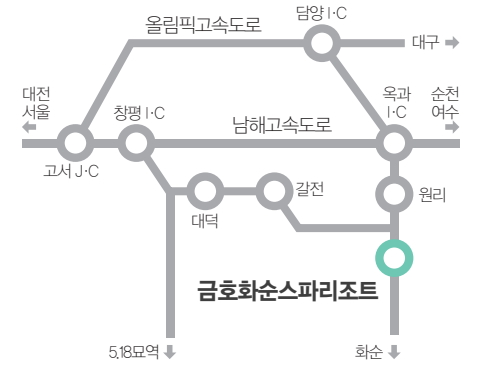

객실					
객실타입	면적	객실수	위치	숙박정원	
패밀리(벡룸)	58.7㎡(17평)	3실	7층	4명	
패밀리디럭스	58.7㎡(17평)	55실	7~10층		
휴그린패밀리	58.7㎡(17평)	86실	4~6, 11~13층	5명	
스위트디럭스	91.8㎡(28평)	20실	7~10층		
휴그린스위트	91.8㎡(28평)	30실	4~6, 11~13층	8명	
스위트C디럭스	117.5㎡(35평)	8실	7~9층		
휴그린스위트C	117.5㎡(35평)	12실	4~6층	10명	
로얄스위트B디럭스	160.2㎡(48평)	1실	9층		
휴그린로얄스위트B	160.2㎡(48평)	2실	11~13층	10명	
로얄스위트	236.6㎡(71평)	1실	8층		
로얄스위트디럭스	236.6㎡(71평)	1실	10층	10명	
휴그린로얄스위트	236.6㎡(71평)	1실	12층		
계		220실			

세미나실					
구분	위치	수용인원	구분	위치	수용인원
무등홀	콘도 1층	300명	목련홀		20명
남도홀		280명	장미홀	콘도 3층	25명
서석홀	콘도 2층	80명	국화홀		25명
매화홀		40명	금강홀	아쿠아나	60명
백야홀	콘도 3층	180명	동백홀	2층	60명
백합홀		40명			

부대시설			
구분	영업시간	규모	위치
한식당(적벽)	07:00~10:00 (토,일 조식뷔페) 17:00~21:00	196석	콘도 1층
편의점(CU)&커피숍	일~금 07:00~23:00 토&연휴 07:00~24:00	48평	콘도 1층
노래연습장	금~토 18:00~23:00	7실	콘도 2층
게임장 및 사격장	09:00~24:00	-	콘도 지하 1층
볼링장	18:00~23:00	4레인	
당구장	18:00~23:00	3대	
BBQ	17:00~22:00	-	아쿠아나 지하 1층 매표스 로비
바디프랜드라운지	07:00~21:00	2대	
가든그릴	18:00~22:00 (사전예약제, 2시간 기준)	14테이블	야외
아쿠아나	09:00~18:00 (시즌에 따라 변동 있음)	3,000명	실내, 야외

*영업시간은 연휴 및 성수기 기간의 경우 변동(연장)될 수 있습니다.