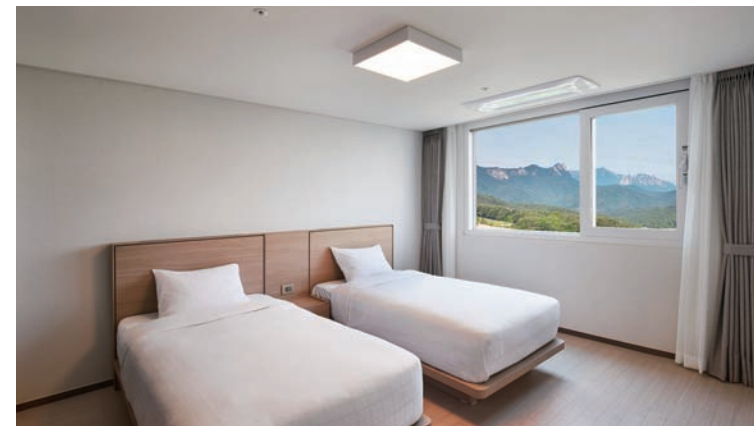

자연이라는 위대한 예술가가 빚어내는 휴식처

고품격 시설과 친절한 서비스로 가족여행에서 기업체 연수, 세미나까지 최적의 장소로 꼽히는 곳입니다. 신비의 척산온천수가 제공되는 사우나와 소규모에서 대규모까지 다양한 인원을 수용할 수 있는 연회장은 이곳을 다시 찾게 되는 또 하나의 이유입니다.

객실				
객실타입	면적	객실수	위치	숙박 정원
스위트디럭스(한실)	92.5㎡(27평)	35실	5~7층	5명
스위트디럭스(양실)	92.5㎡(27평)	65실		5명
스위트디럭스(키즈룸)	92.5㎡(27평)	4실	2~4층 / 8층	5명
휴그린스 스위트	92.5㎡(27평)	124실		5명
휴그린스 스위트(핏룸)	92.5㎡(27평)	9실		5명
휴그린로얄 스위트	197.9㎡(60평)	10실	8층	10명
계		247실		