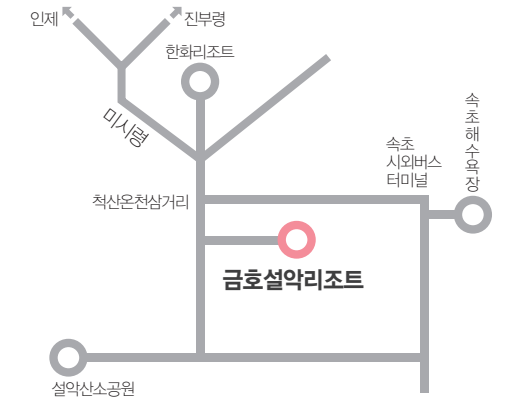

객실				
객실타입	면적	객실수	위치	숙박 정원
스위트디럭스(한실)	92.5㎡(27평)	35실	5~7층	5명
스위트디럭스(양실)	92.5㎡(27평)	65실		5명
스위트디럭스(키즈룸)	92.5㎡(27평)	4실	2~4층 / 8층	5명
휴그린스 스위트	92.5㎡(27평)	124실		5명
휴그린스 스위트(핏룸)	92.5㎡(27평)	9실		5명
휴그린로얄 스위트	197.9㎡(60평)	10실	8층	10명
계		247실		

세미나실		
구분	위치	수용인원
대청홀	콘도 지하 1층	250명
설악홀	콘도 1층	80명
비선홀		30명

부대시설			
구분	영업시간	규모	위치
한식당	주중 07:00~14:00 (토~월 뷔페운영)	110석	콘도 1층
사우나	07:00~20:00	60명	
피트니스	07:00~18:00	30평	
편의점(CU)	07:00~24:00(유인점포) 00:00~07:00(무인점포)	32평	콘도 지하 1층
바디프렌드라운지	24시간	3대	
특산품점	07:00~24:00	-	
커피전문점 '로스터리'	18:00~15:00	-	
bhc	15:00~24:00	40석	콘도 지하 1층
당구장	18:00~24:00	6대	
탁구장		2대	
노래연습장	18:00~00:00	7실	야외
전자오락실	07:00~24:00	25석	
가든그릴	17:00~21:00 ※ 셀프 바비큐 당일 현장접수	세트 15개 셀프 15개	
파크골프	09:00~17:00	9홀	

※ 영업시간은 연휴 및 성수기 기간의 경우 변동(연장)될 수 있습니다.