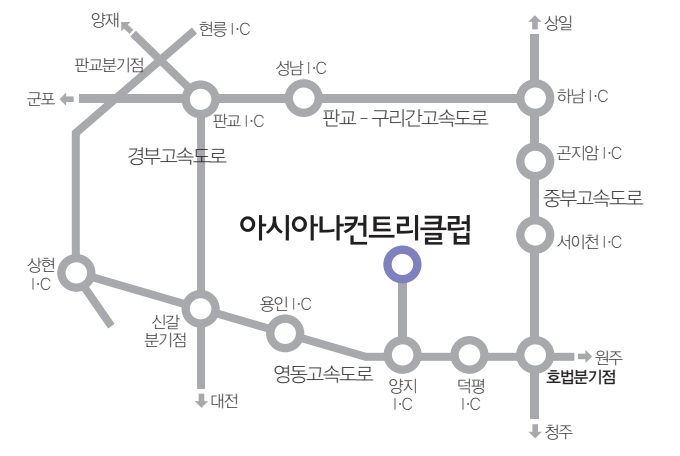

ASIANA COUNTRY CLUB

휴식을 통해 새로운 에너지를 충전할 수 있는 곳

사계절 색과 모양을 달리하는 대자연과의 만남을 통한 친밀함과
하늘로 솟아오르는 듯한 느낌의 편안함이 가득한 공간입니다.
철저한 서비스 교육으로 고객에게 어울리는 최고의 품격을 선사하기 위해 노력하고 있습니다.

07

YONGIN

24
25

07

성공적인 비즈니스와 편안한 휴식을 동시에

WEIHAI

28
29

천혜의 자연을 그대로 담아낸 골프의 새로운 패러다임

바다를 향해 내달리는 대륙의 끝, 기이한 황금바위 절벽과 푸른 바다가 만난 곳에서
아시ানা 웨이하이 컨트리클럽 앤 리조트가 귀하와의 라운딩을 기다립니다.
인천공항에서 비행기로 45분 거리, 제주도보다 더 가까운 그곳에서의 꿈 같은 시간들은
잊지 못할 감동으로 기억될 것입니다.

08

08

차원이 다른 감동을 안겨줄 명품 골프리조트