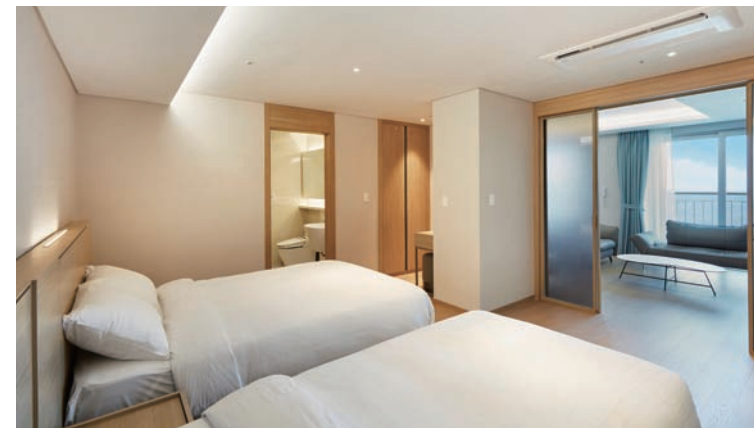

제주리조트 아쿠아나에서 바다를 한눈에 바라보며 사계절 온수풀을 즐기실 수 있습니다. 실내·외 아쿠아풀, 고급 실내 사우나 등의 다양한 시설은 온 가족에게 다채로운 즐거움과 편안한 휴식을 선사합니다.

객실				
객실타입	면적	객실수	위치	숙박정원
패밀리디럭스	59.2㎡(17평)	30실	비자림동	4명
패밀리C디럭스	72.6㎡(22평)	8실		4명
스위트(한실)	89.3㎡(27평)	74실	다량쉬동	5명
스위트(양실)	89.3㎡(27평)	138실	큰영/비자림	5명
스위트(키즈룸)	89.3㎡(27평)	4실	큰영동	5명
스위트프리미어	89.3㎡(27평)	52실	큰영동	5명
로얄스위트	233.8㎡(71평)	2실	비자림동	10명
로얄스위트프리미어	178.6㎡(54평)	6실	큰영동	8명
VIP	267.05㎡(81평)	2실		10명
계		324실		