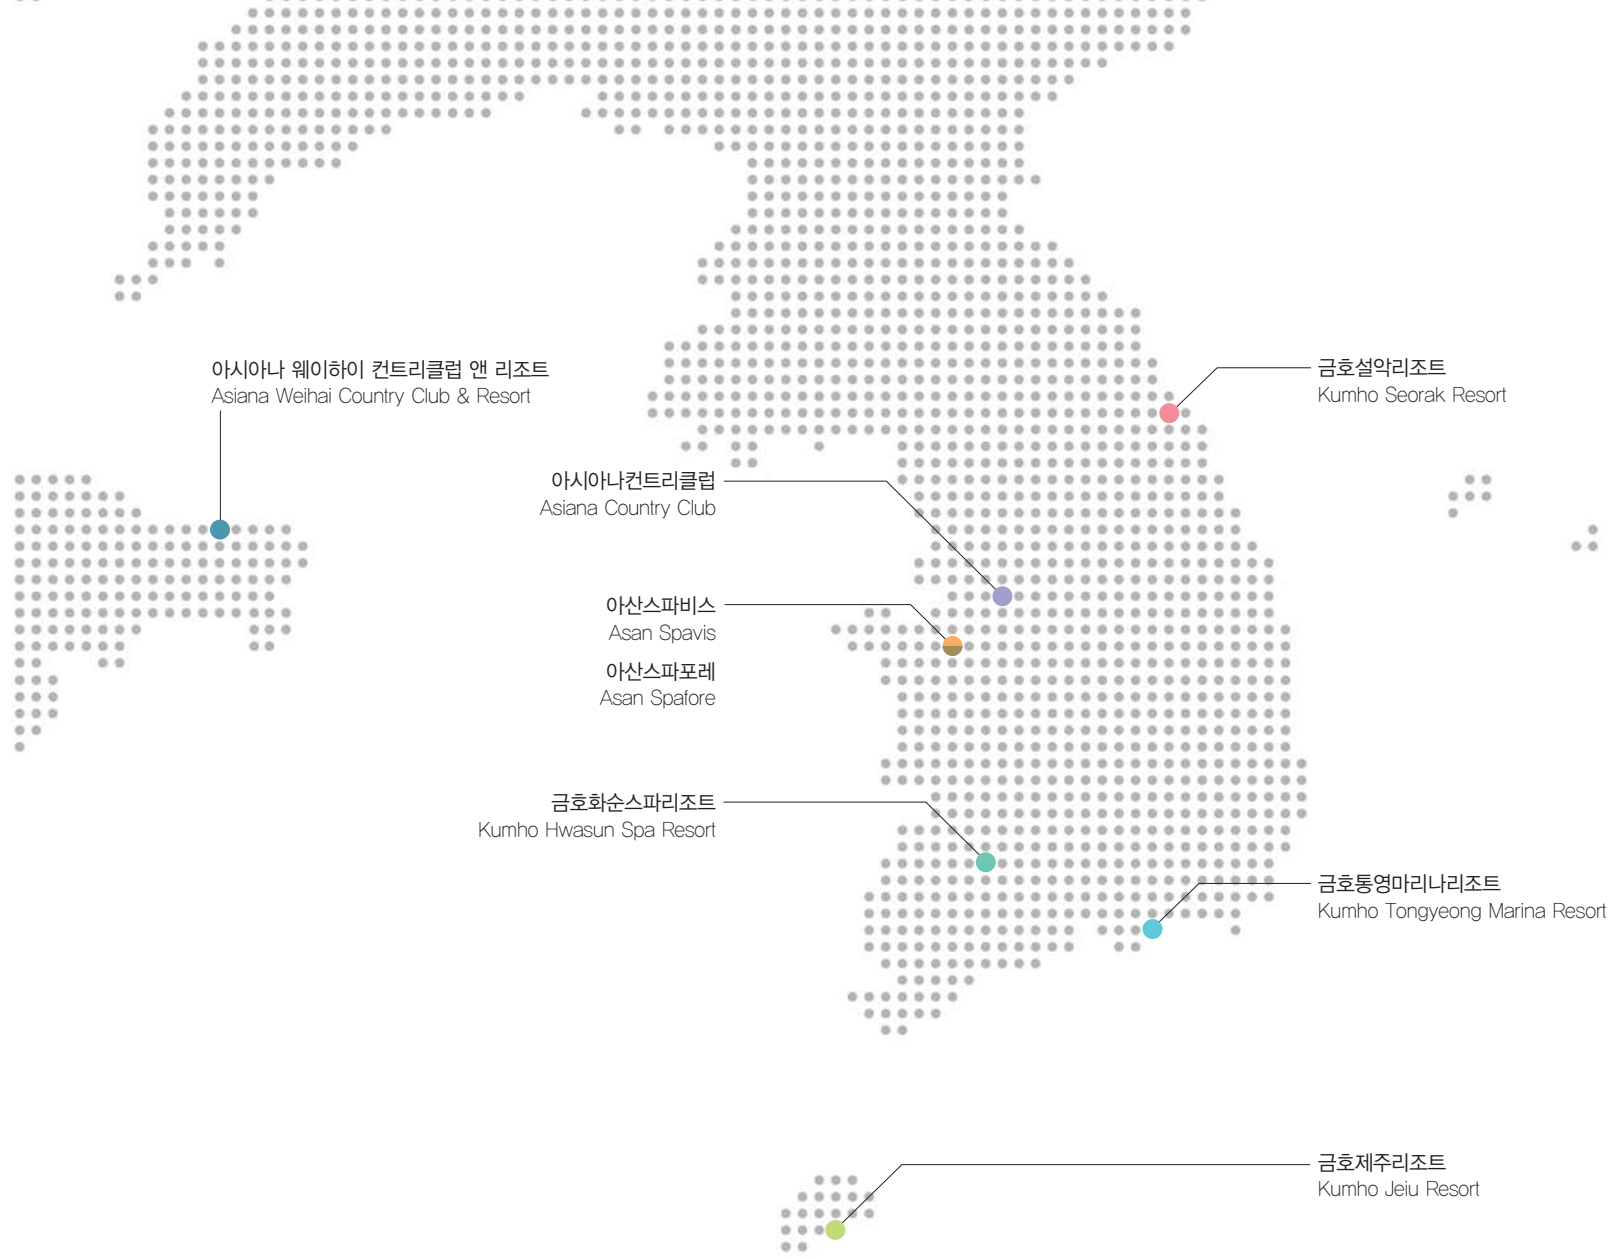

KUMHO TONGYEONG MARINA RESORT
KUMHO JEJU RESORT
KUMHO HWASUN SPA RESORT
KUMHO SEORAK RESORT
ASAN SPAVIS
ASAN SPAFORE
ASIANA COUNTRY CLUB
ASIANA WEIHAI COUNTRY CLUB & RESORT

금호리조트

KUMHO RESORT

CONTENTS

01	금호통영마리나리조트	04
02	금호제주리조트	08
03	금호화순스파리조트	12
04	금호설악리조트	16
05	아산스파비스	20
06	아산스파포레	22
07	아시아나컨트리클럽	24
08	아시아나 웨이하이 컨트리클럽 앤 리조트	28

금호통영마리나리조트

다도해의 수려한 경관과 색다른 감동

동양의 나폴리로 불리는 통영에 자리한 국내 최초의 육·해상 종합리조트 - 통영마리나리조트
남해 바다와 아름다운 통영항이 한 폭의 그림처럼 펼쳐집니다.
요트를 포함한 다양한 해양 스포츠와 해양 관광 등 레저와 관광을 동시에 경험하실 수 있습니다.

01

04
05

TONGYEONG

01

바람과 요트가 그려내는 바다 위의 호쾌한 질주 해양 레저와의 액티브한 만남

*영업시간은 연휴 및 성수기 기간의 경우 변동(연장)될 수 있습니다.

금호제주리조트

바다와 한라산 전망을 동시에 누리는 Seaside Resort

세계 7대 자연경관으로 선정된 제주도, 그 곳에서 가장 아름다운 올레 5코스 큰엉 해안경승지에 위치한 제주리조트는 해안절벽과 푸른 바다가 어우러져 영화 속 한 장면처럼 멋진 풍경을 연출합니다.

08
09

02

02

물속에서 누리는 오감만족의 즐거움